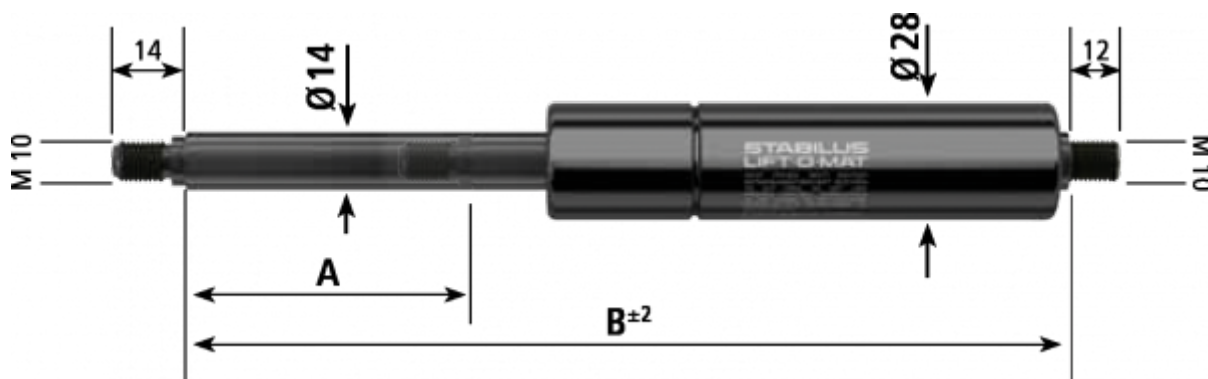

Varenummer: 042382SW1900

Beskrivelse: Stabilus Gasfjeder uden fittings str. 14/28  
1900N længde 270mm, udtræk 100mm Type 2382SW

## Mål

A	= 100
B	= 270
Størrelse	= 14/28
Tryk (N)	= 1900
Type	= 2382SW